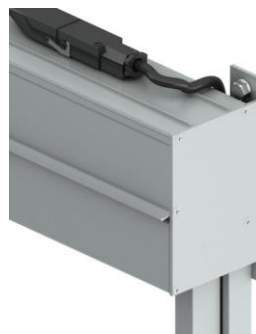

Carré 105

- Vrij te bepalen val- en uitvalmaat
- 2-delig compact armsysteem
- In opgetrokken toestand vrijwel gesloten kast
- Geschikt voor grotere ramen

De aluminium omkasting heeft, inclusief tussenrol en uitvalprofiel, een afmeting van 164 x 100mm. Tweedelige armconstructie: de tussenrol is bevestigd aan een schoor welke d.m.v. kunststof lopers in de achterarm beweegt en aan de onderzijde verankerd is aan de uitvalarm.

In neergelaten positie zorgt een blokkering ervoor dat de uitvalarm in de achterarm wordt vergrendeld. De afmeting van het verticaal zakkende deel en het uitvallende deel zijn per raamafmeting vooraf vrij te bepalen. Bij uitstek geschikt voor hoge ramen.

Naast het hier omschreven type Carré 105 is ook het type Sylinder 120 als valarmscherm leverbaar. Met zijn ronde vormen is dit scherm een sierlijk element aan de gevel.