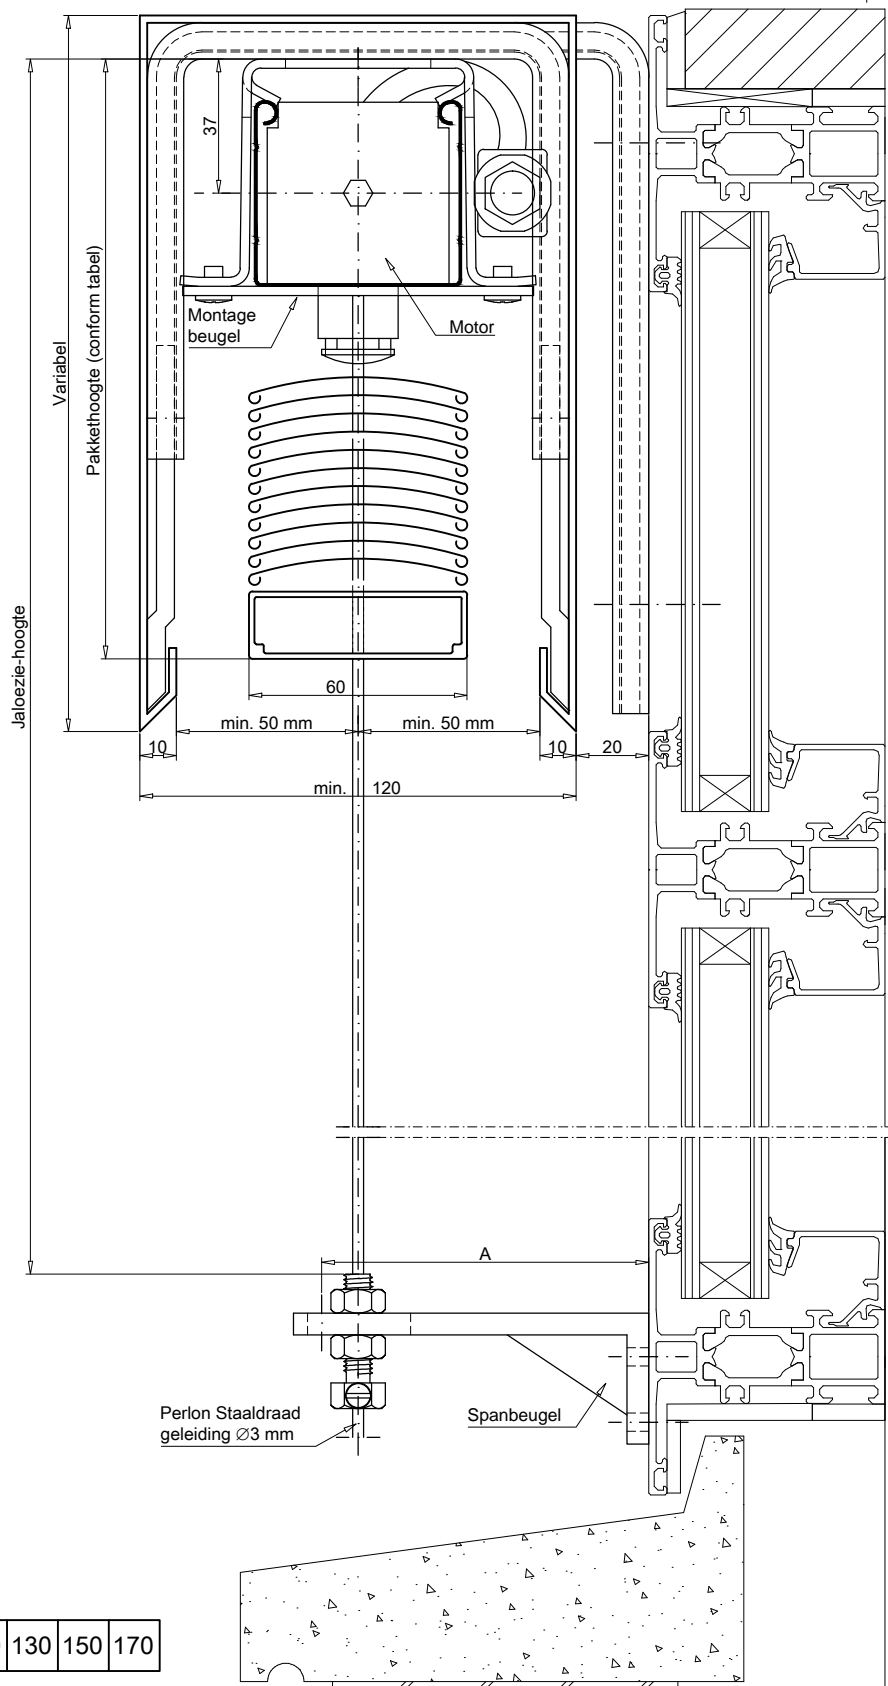

Datum :
 15-12-2010

Schaal :
 1:2

Maat :
 mm

Formaat :
 A4

Revisie :

A	26-01-2011
B	
C	
D	
E	
F	
G	

Tekening nr. :
 002

A	70	90	110	130	150	170
---	----	----	-----	-----	-----	-----