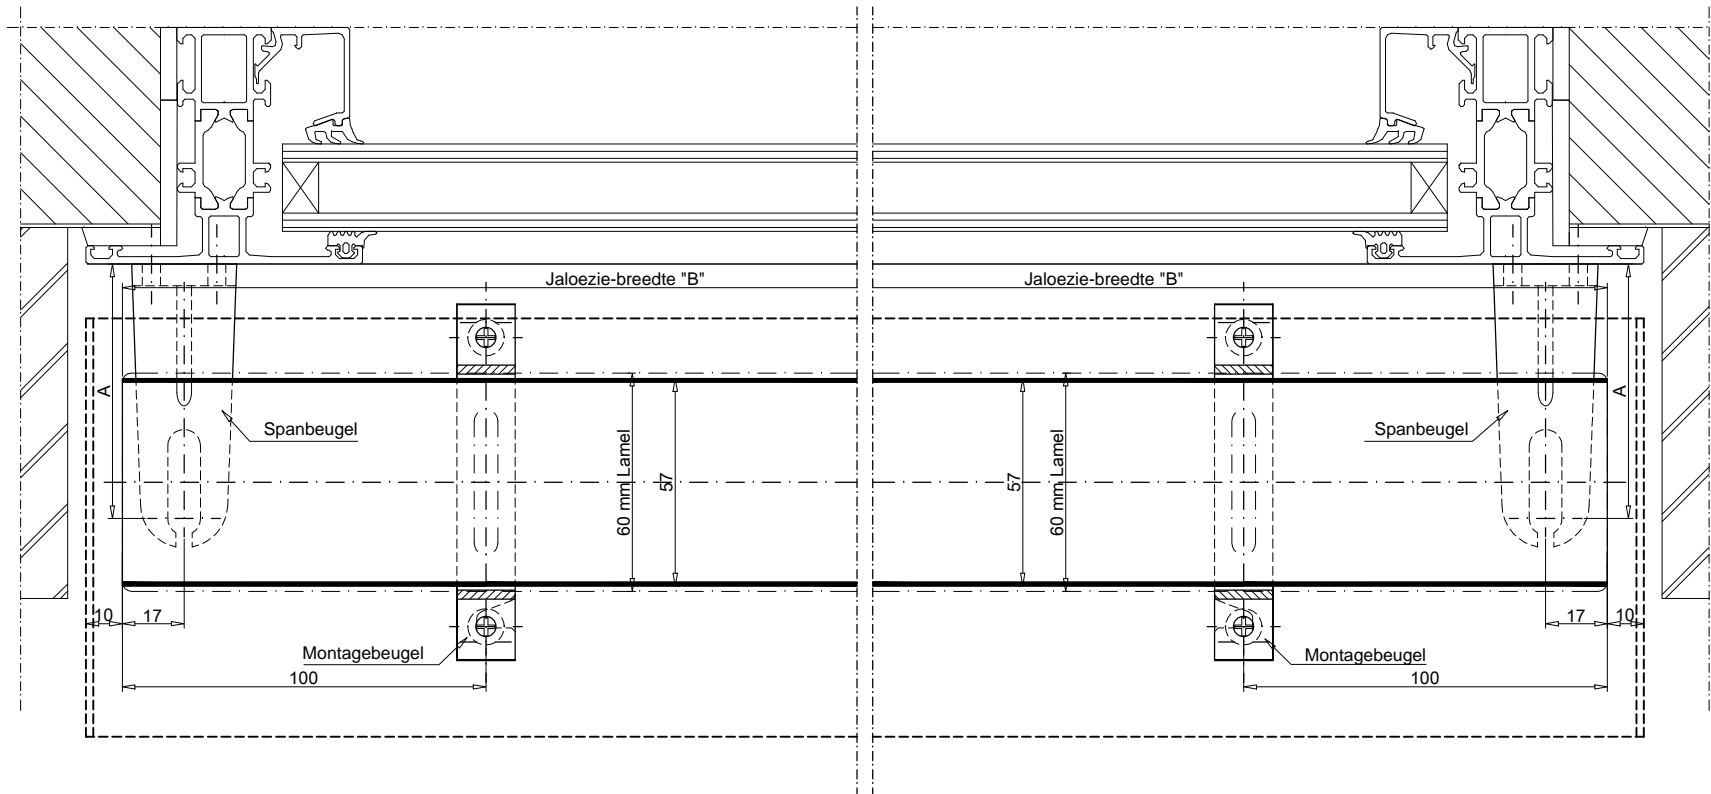

Schellekens
PROFESSIONALS IN ZONWERING

Status :

Paraaf voor akkoord:

Project :
Buitenjaloezie
Type EL60A

Product :
Lamel 60 gekraald, perlongeleiding, elektrisch bediend
Montage in een L-roof

Werknummer :

Artikel nummer :

Getekend :
G. Holtmeulen

Datum :
15-12-2010

Schaal :
1:2

Maat :
mm

Formaat :
A4

Revisie :

A	26-01-2011
B	
C	
D	
E	
F	
G	

Tekening nr. :
002