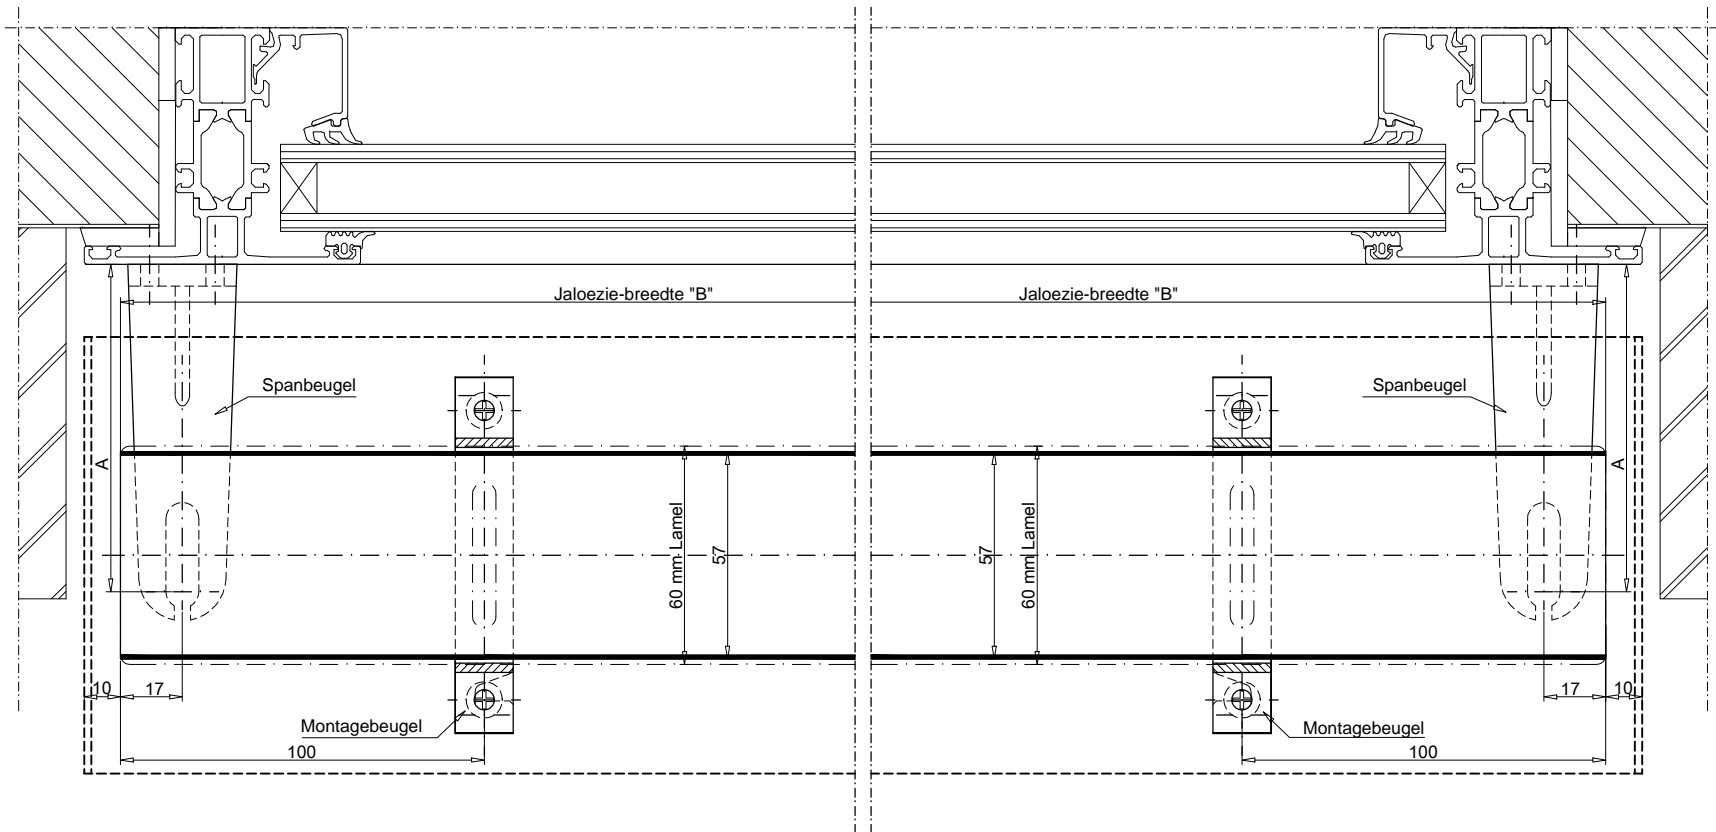

Schellekens
PROFESSIONALS IN ZONWERING

Status :

Paraaf voor akkoord:

Project :
Buitenjaloezie
Type EL60A

Product :
Lamel 60 gekraald, perlongeleiding, elektrisch bediend
Montage in een U-koof

Werknummer :

Artikel nummer :

Getekend :
G. Holtmeulen

Datum :
15-12-2010

Schaal :
1:2

Maat :
mm

Formaat :
A4

Revisie :
A 26-01-2011

B
C
D
E
F
G

Tekening nr. :
004