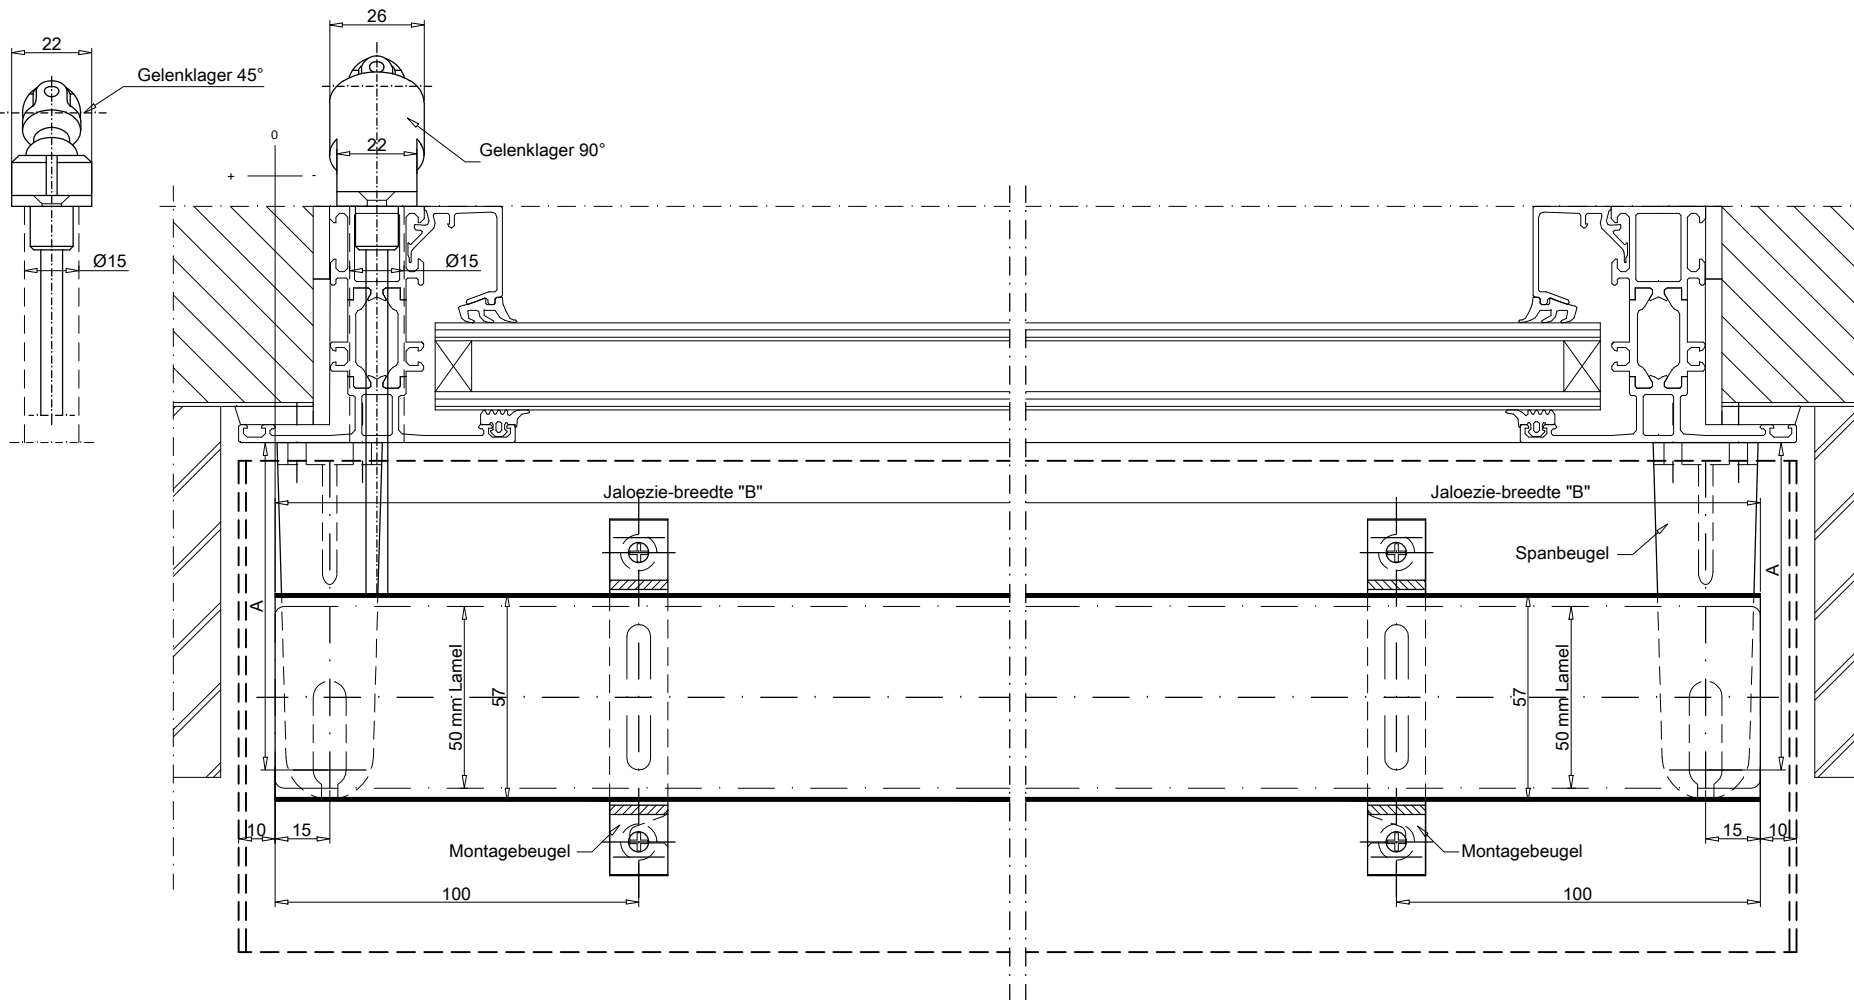

Schellekens
PROFESSIONALS IN ZONWERING
Platinaerf 10 | Postbus 83 | 6640 AB Beuningen
KvK: Nijmegen 10017058 | T: 024 6778000 | F: 024 6778001
E: info@schellekens.com | W: www.schellekens.com
Mailadres tekenkamer: tekenaar@schellekens.com

Status :
Paraaf voor akkoord:

Project :
**Buitenjaloezie
Type K50A**

Product :
**Lamel 50 vlak met perlongeleiding mono bediend
Montage in een L-koof**

Werknummer :
Artikel nummer :

Datum :
07-12-2010

Schaal :
1:2

Maat :
mm

Formaat :
A4

Revisie :	A 26-01-2011
B	
C	
D	
E	
F	
G	
Tekening nr. :	002