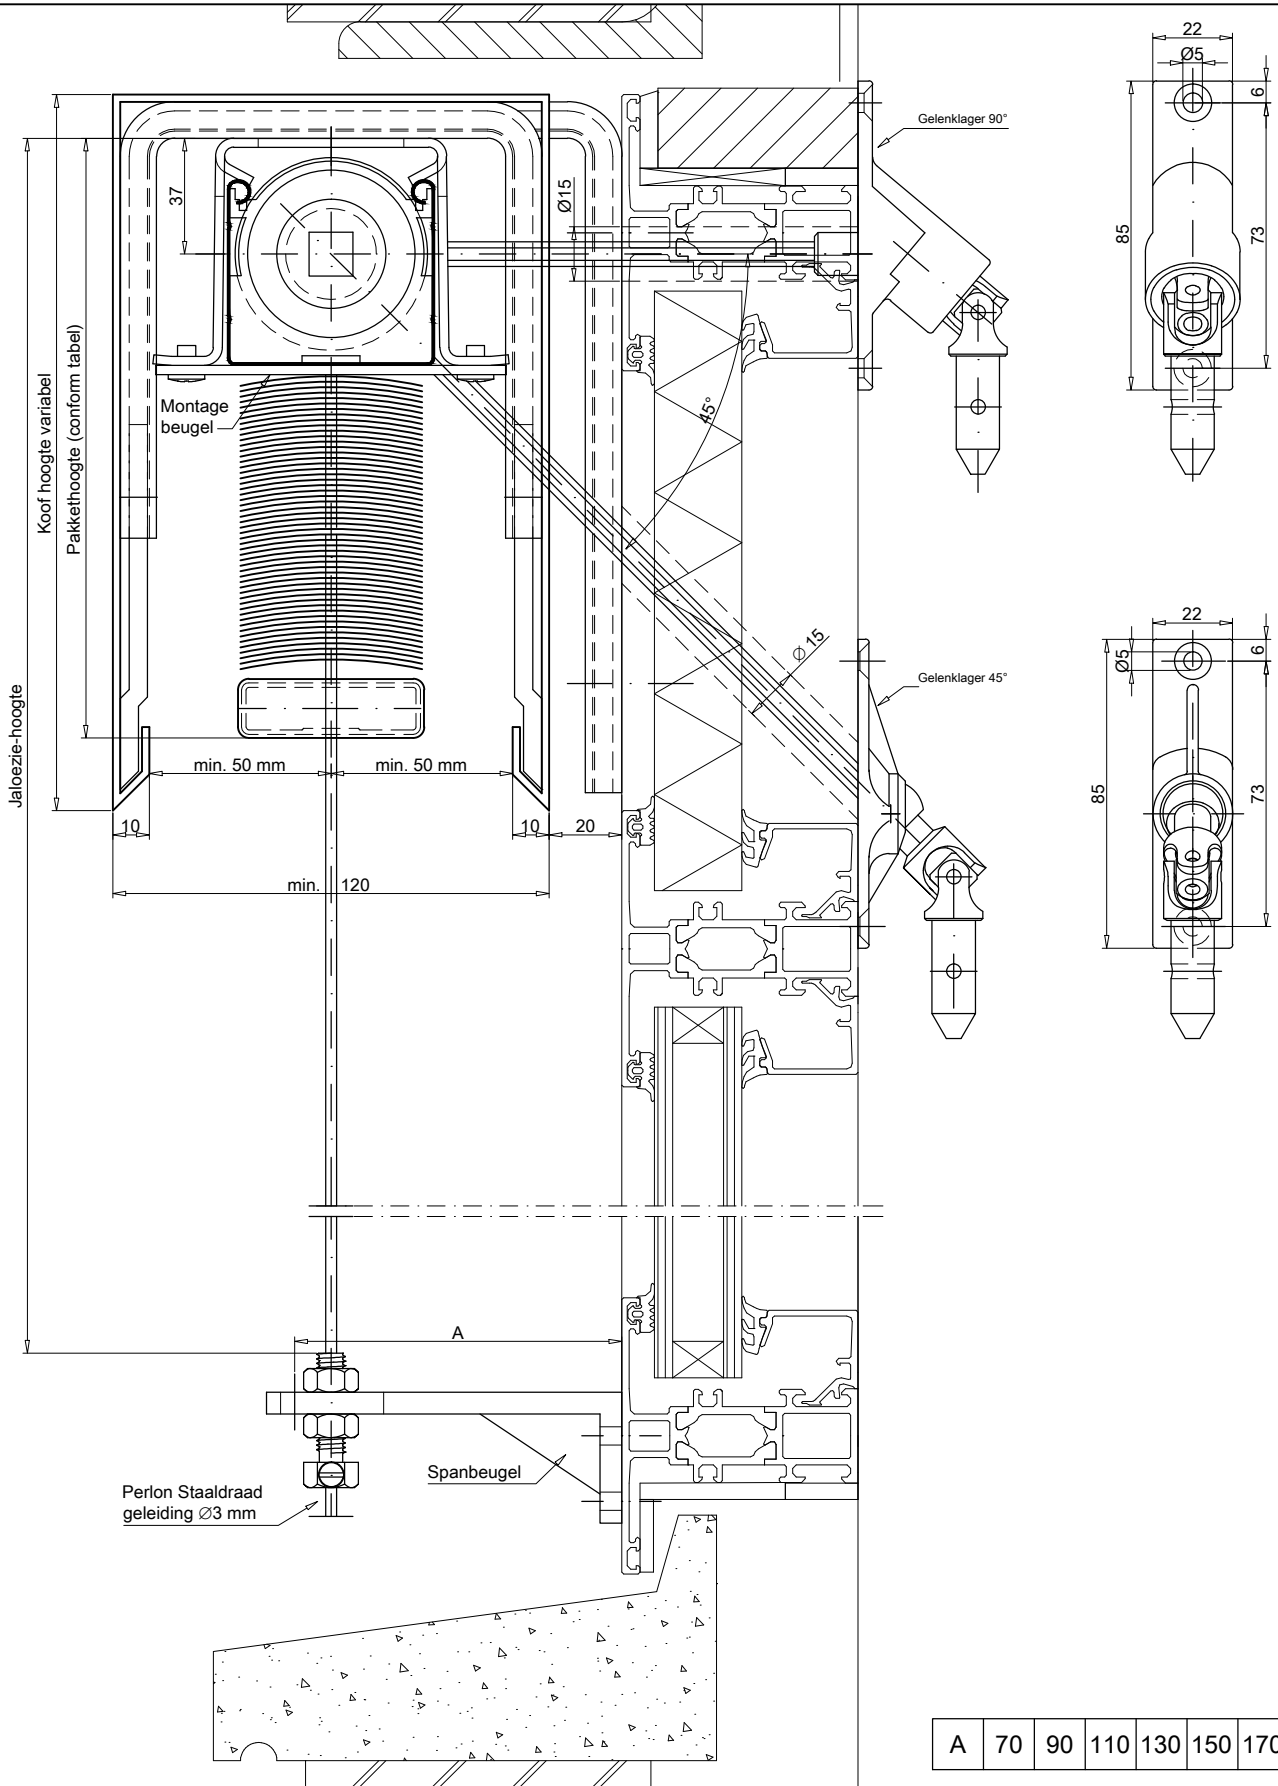

Schellekens
PROFESSIONALS IN ZONWERING
Platinaerf 10 | Postbus 83 | 6640 AB Beuningen
KvK: Nijmegen 10017058 | T: 024 6778000 | F: 024 6778001
E: info@schellekens.com | W: www.schellekens.com
Mailadres tekenkamer: tekenaar@schellekens.com

Status :
Paraaf voor akkoord:

Project :
**Buitenjaloezie
Type K50A**

Product :
**Lamel 50 vlak met perlongeleiding mono bediend
Montage in een U-koof**

Werknummer :
Artikel nummer :
Getekend :
G. Holtmeulen

Datum :
07-12-2010

Schaal :
1:2

Maat :
mm

Formaat :
A4

Revisie :
A 26-01-2011
B
C
D
E
F
G

Tekening nr. :
003