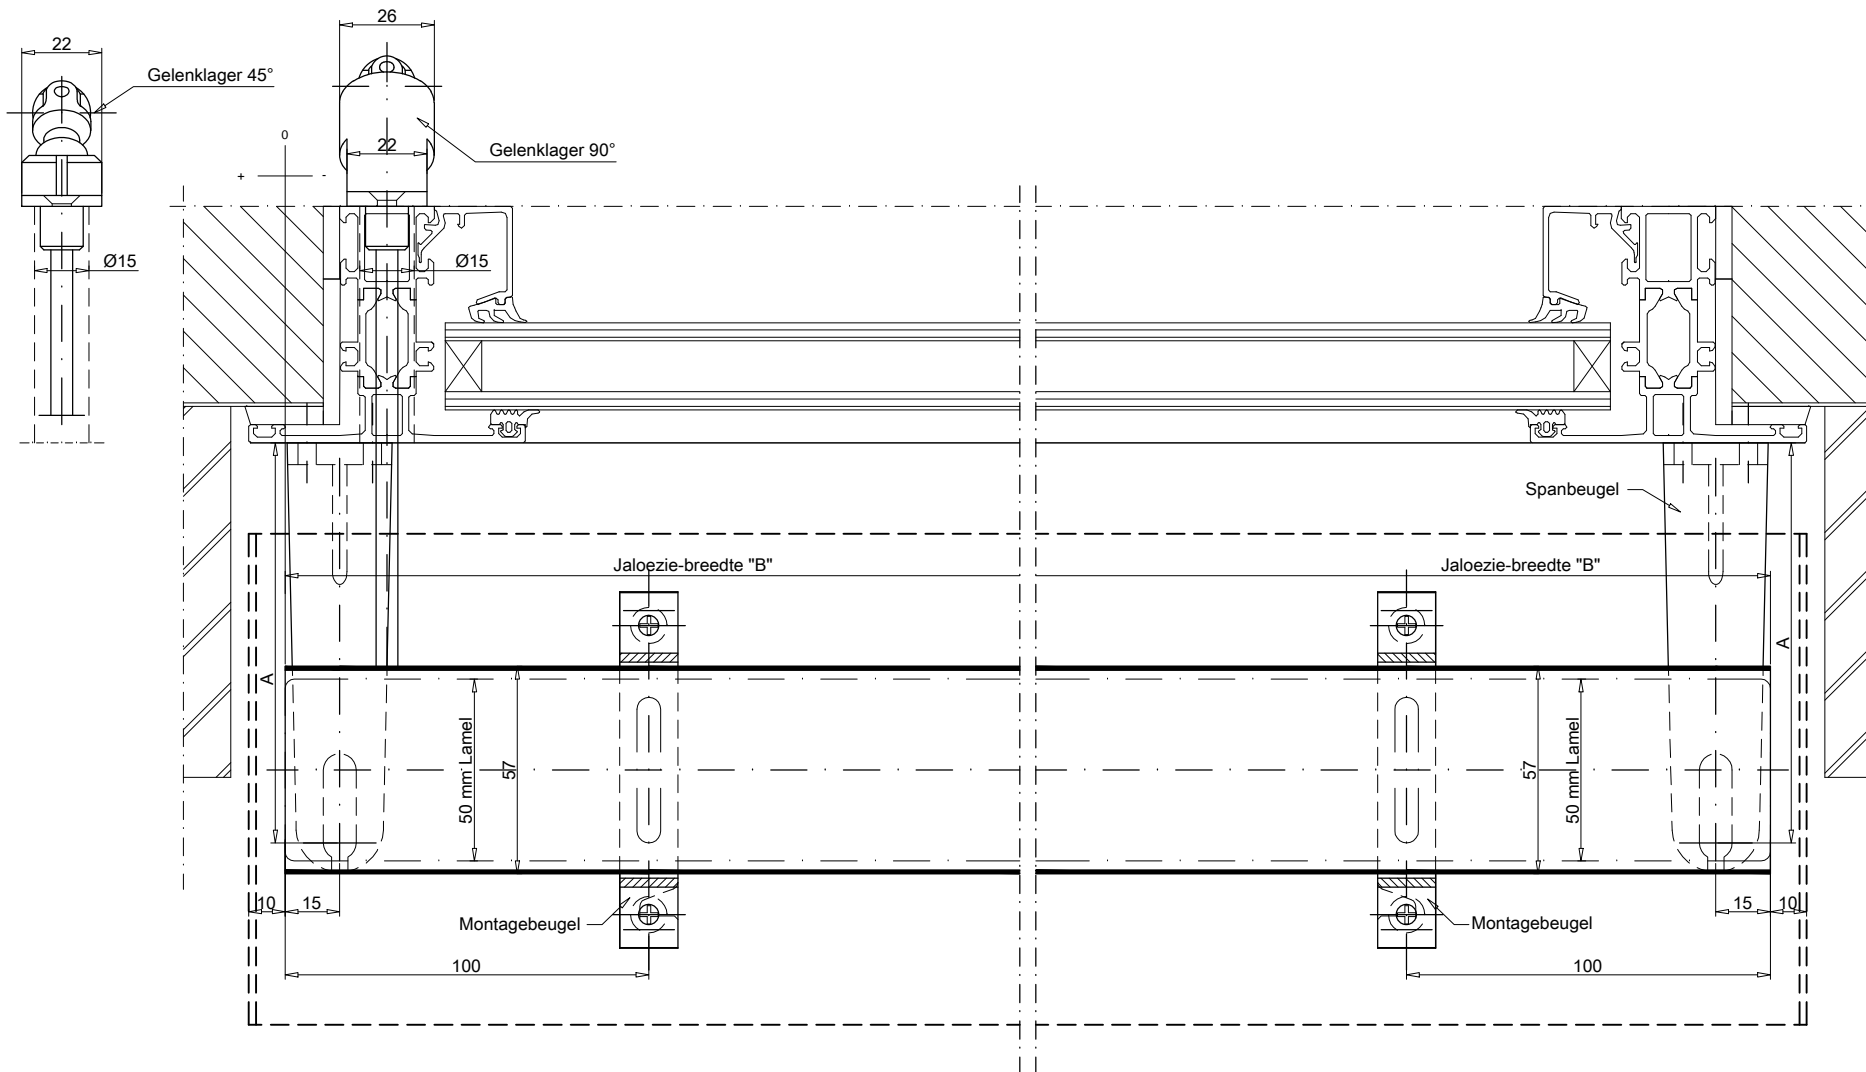

Schellekens
PROFESSIONALS IN ZONWERING

Status :

Paraaf voor akkoord:

Project :
Buitenjaloezie
Type K50A

Product :
Lamel 50 vlak met perlongeleiding mono bediend
Montage in een U-koof

Werknummer :

Artikel nummer :

Getekend :
G. Holtmeulen

Datum :
07-12-2010

Schaal :
1:2

Maat :
mm

Formaat :
A4

Revisie :
A 26-01-2011

B
C
D
E
F
G

Tekening nr. :
004