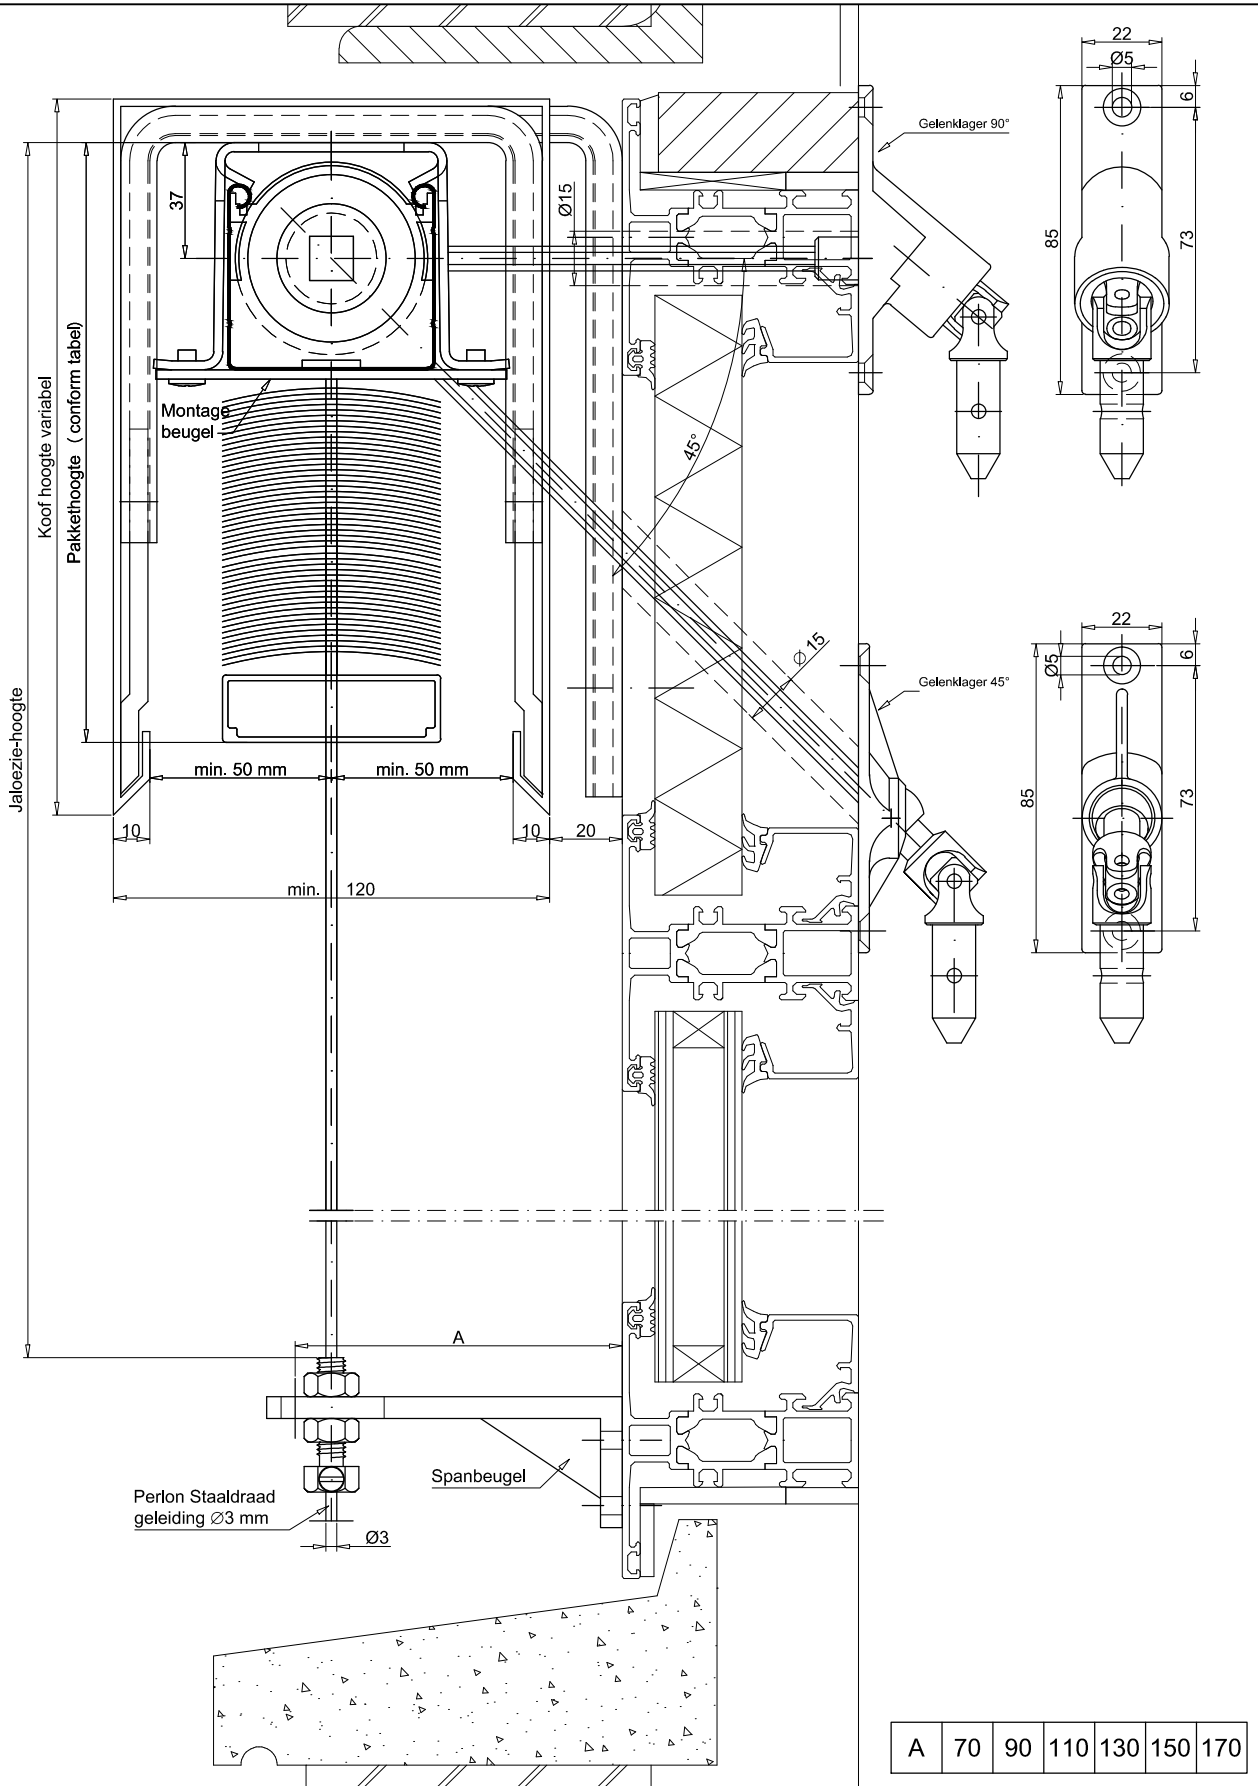

Schaal :
 1:2

Maat :
 mm

Formaat :
 A4

Revisie :
 A 26-01-2011

B
C
D
E
F
G

Tekening nr. :
 002

Schellekens
 PROFESSIONALS IN ZONWERING
 Platinaerf 10 | Postbus 83 | 6640 AB Beuningen
 KvK: Nijmegen 10017058 | T: 024 6778000 | F: 024 6778001
 E: info@schellekens.com | W: www.schellekens.com
 Mailadres tekenkamer: tekenaar@schellekens.com