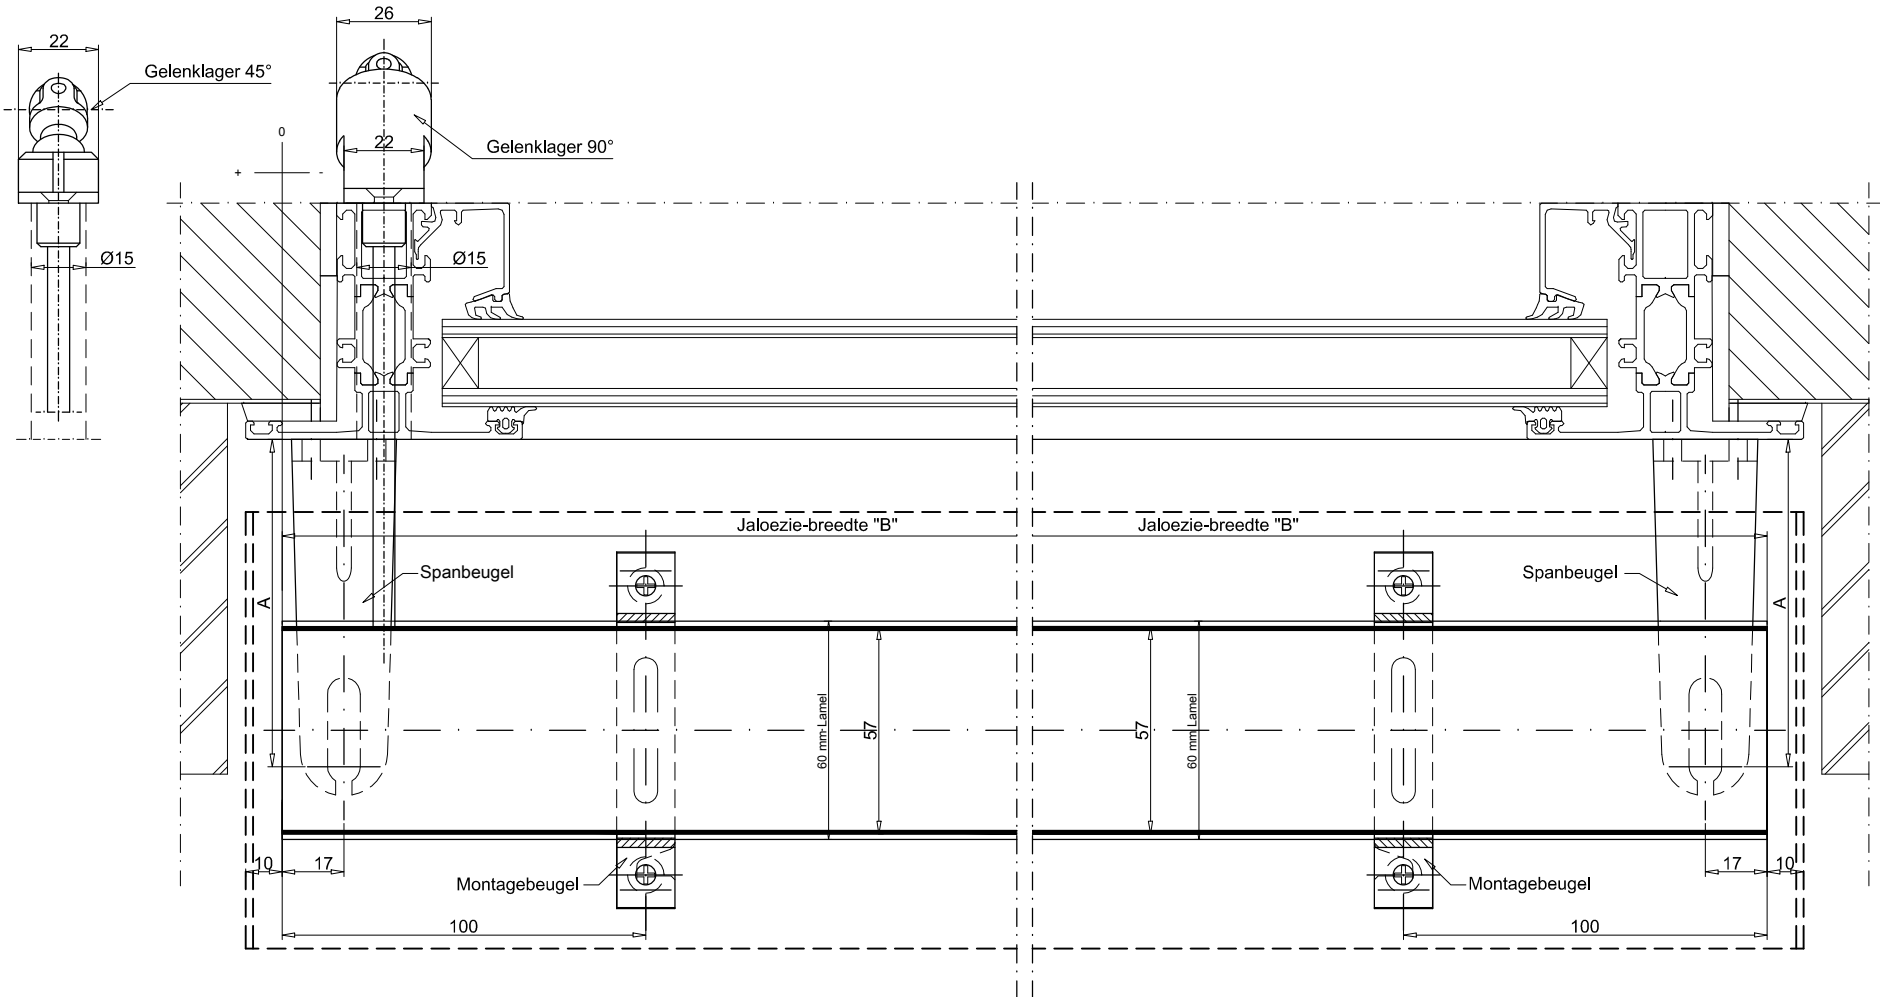

Schellekens

PROFESSIONALS IN ZONWERING

Status :

Paraaf voor akkoord:

Project :
Buitenjaloezie
Type K60AF

Product :
Lamel 60 vlak met perlongeleiding mono bediend
Montage in een L-koof

Werknummer :

Artikel nummer :

Getekend :
A.Smits

Datum :
16-12-2010

Schaal :
1:2

Maat :
mm

Formaat :
A4

Revisie :
A 26-01-2011

B
C
D
E
F
G

Tekening nr. :
002