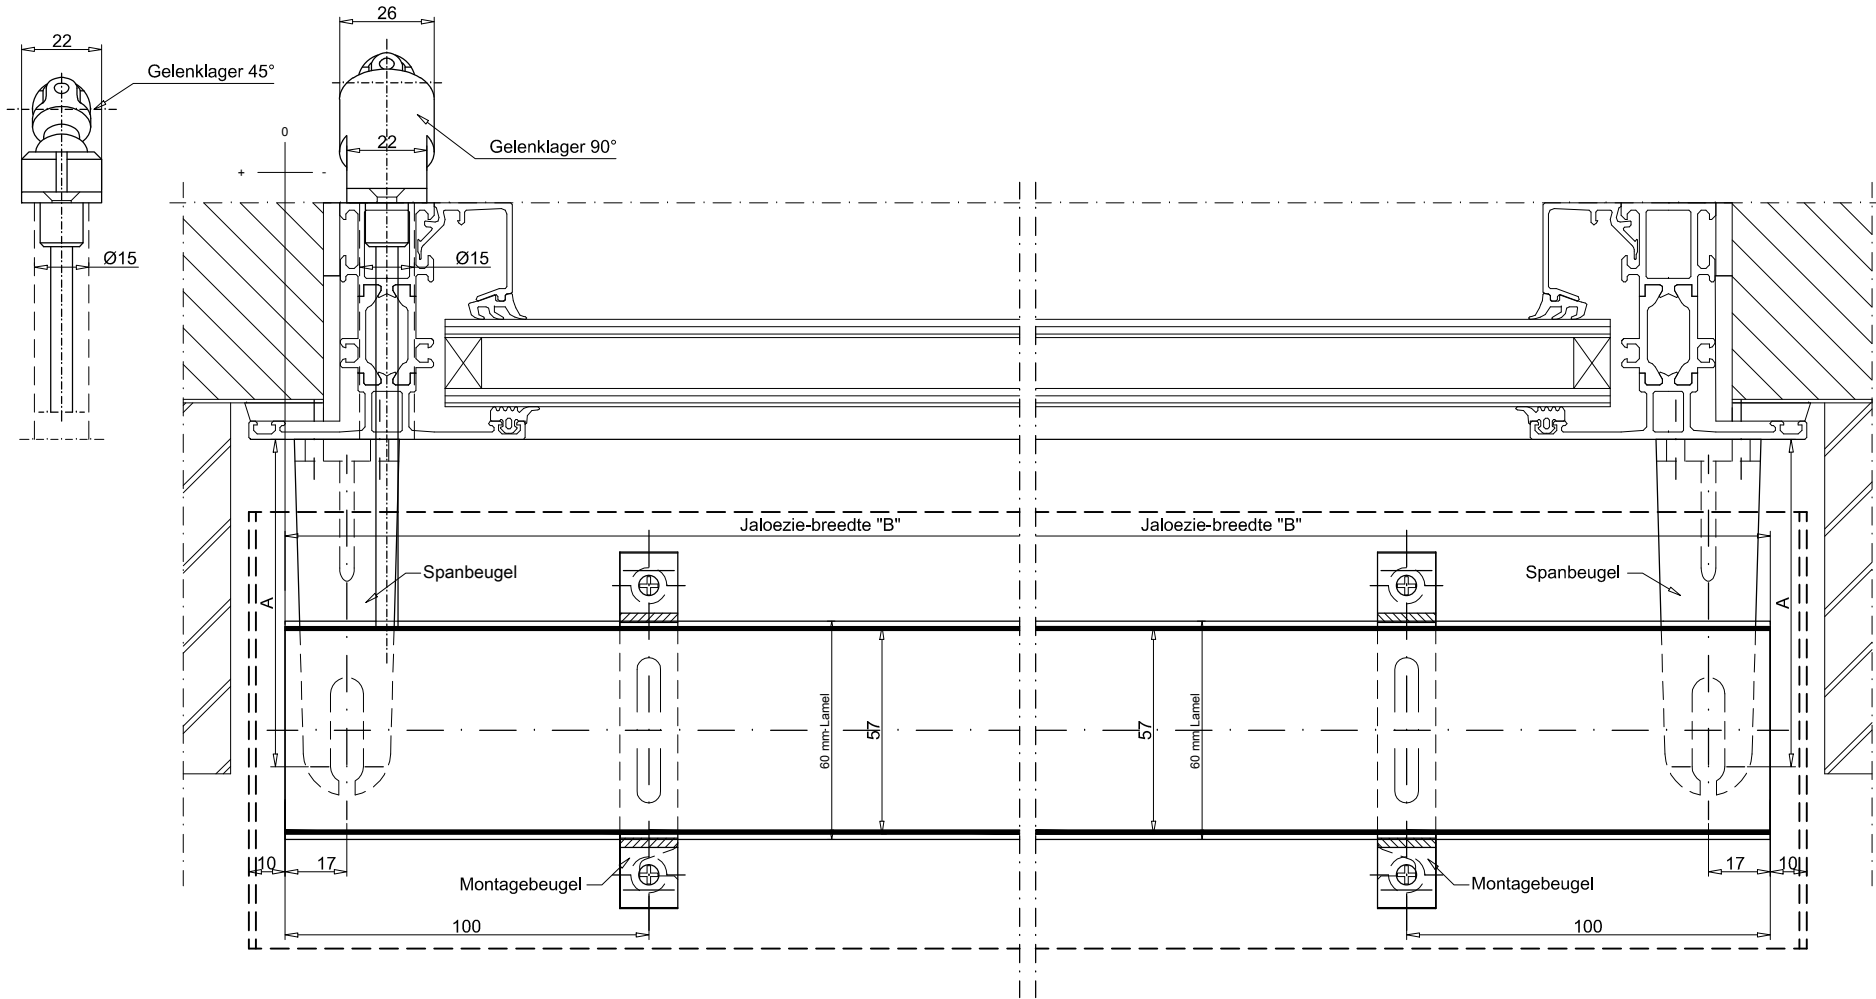

Schellekens

PROFESSIONALS IN ZONWERING

Status :

Paraaf voor akkoord:

Project :
Buitenjaloezie
Type K60AF

Product :
Lamel 60 vlak met perlongeleiding mono bediend
Montage in een U-koof

Werknummer :

Artikel nummer :

Getekend :
A.Smits

Datum :
16-12-2010

Schaal :
1:2

Maat :
mm

Formaat :
A4

Revisie :
A 26-01-2011

B
C
D
E
F
G

Tekening nr. :
004