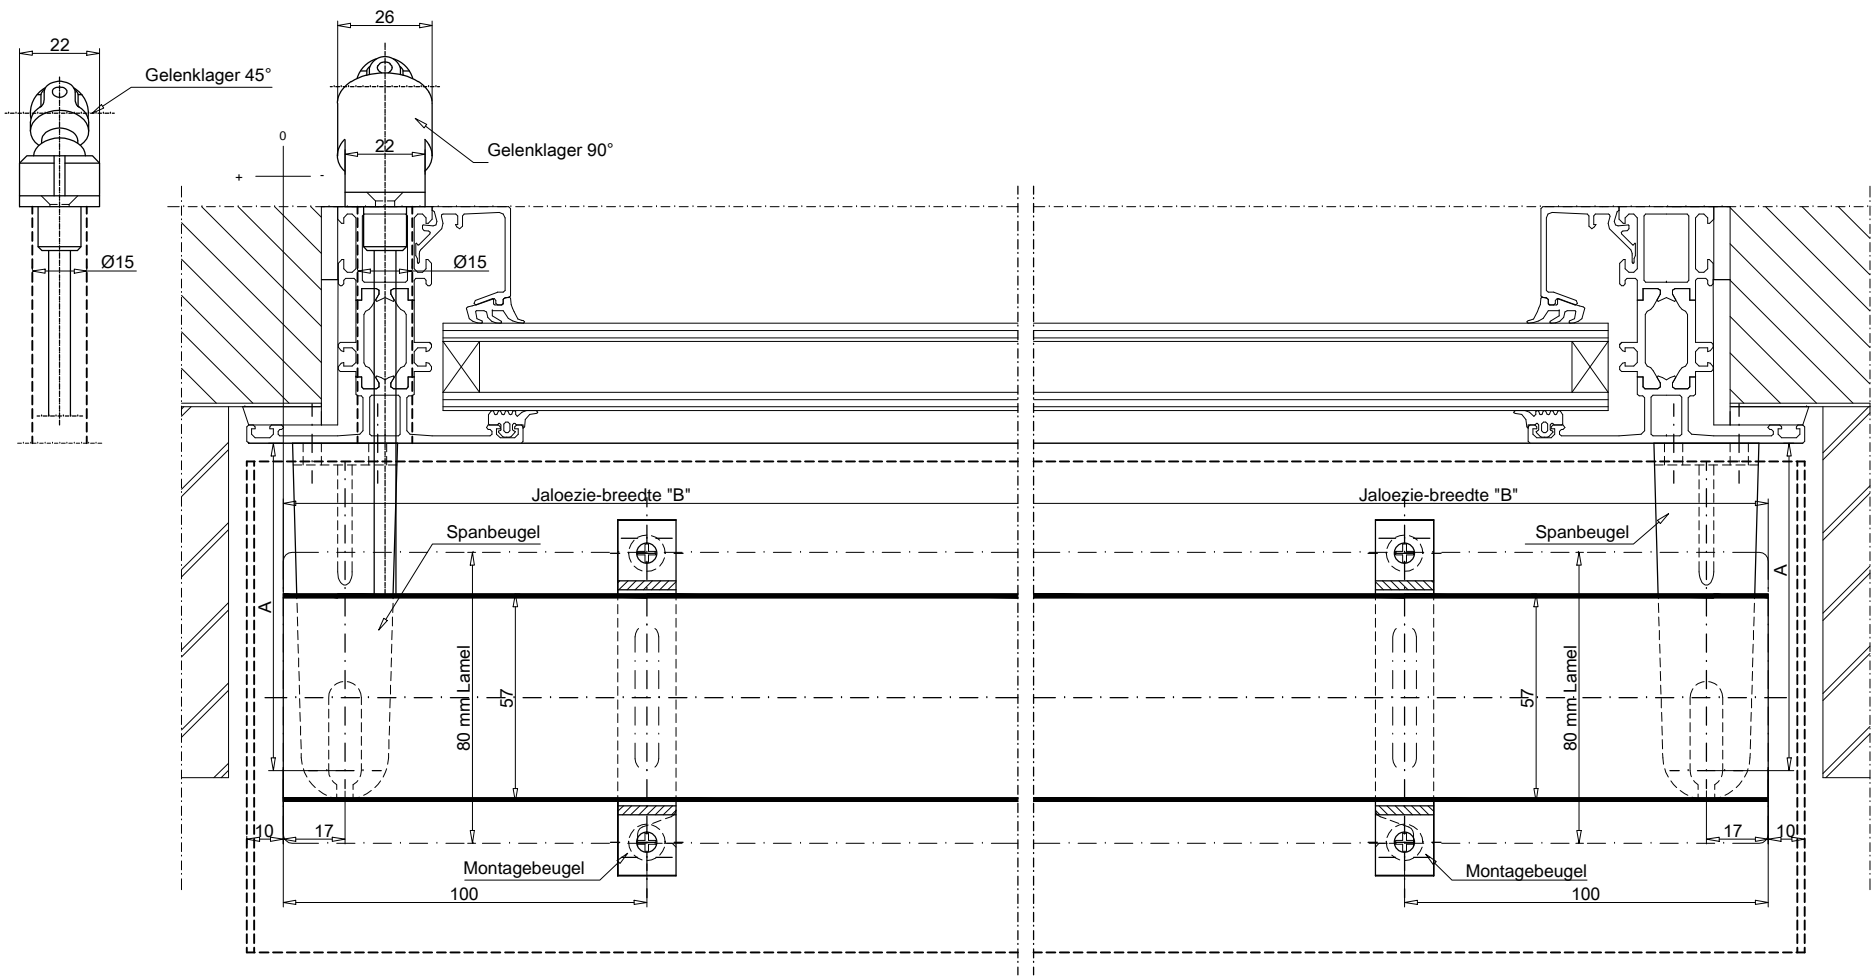

Schellekens

Status :

Paraaf voor akkoord:

Project :
**Buitenjaloezie
Type K80AF**

Product :
**Lamel 80 vlak met perlongeleiding mono bediend
Montage in een L-koof**

Werknummer :

Artikel nummer :

Datum : 15-12-2010	Revisie : A
Schaal : 1:2	B
Maat : mm	C
Formaat : A4	D
Tekening nr. : 002	E
	F
	G

Getekend :
G. Holtmeulen