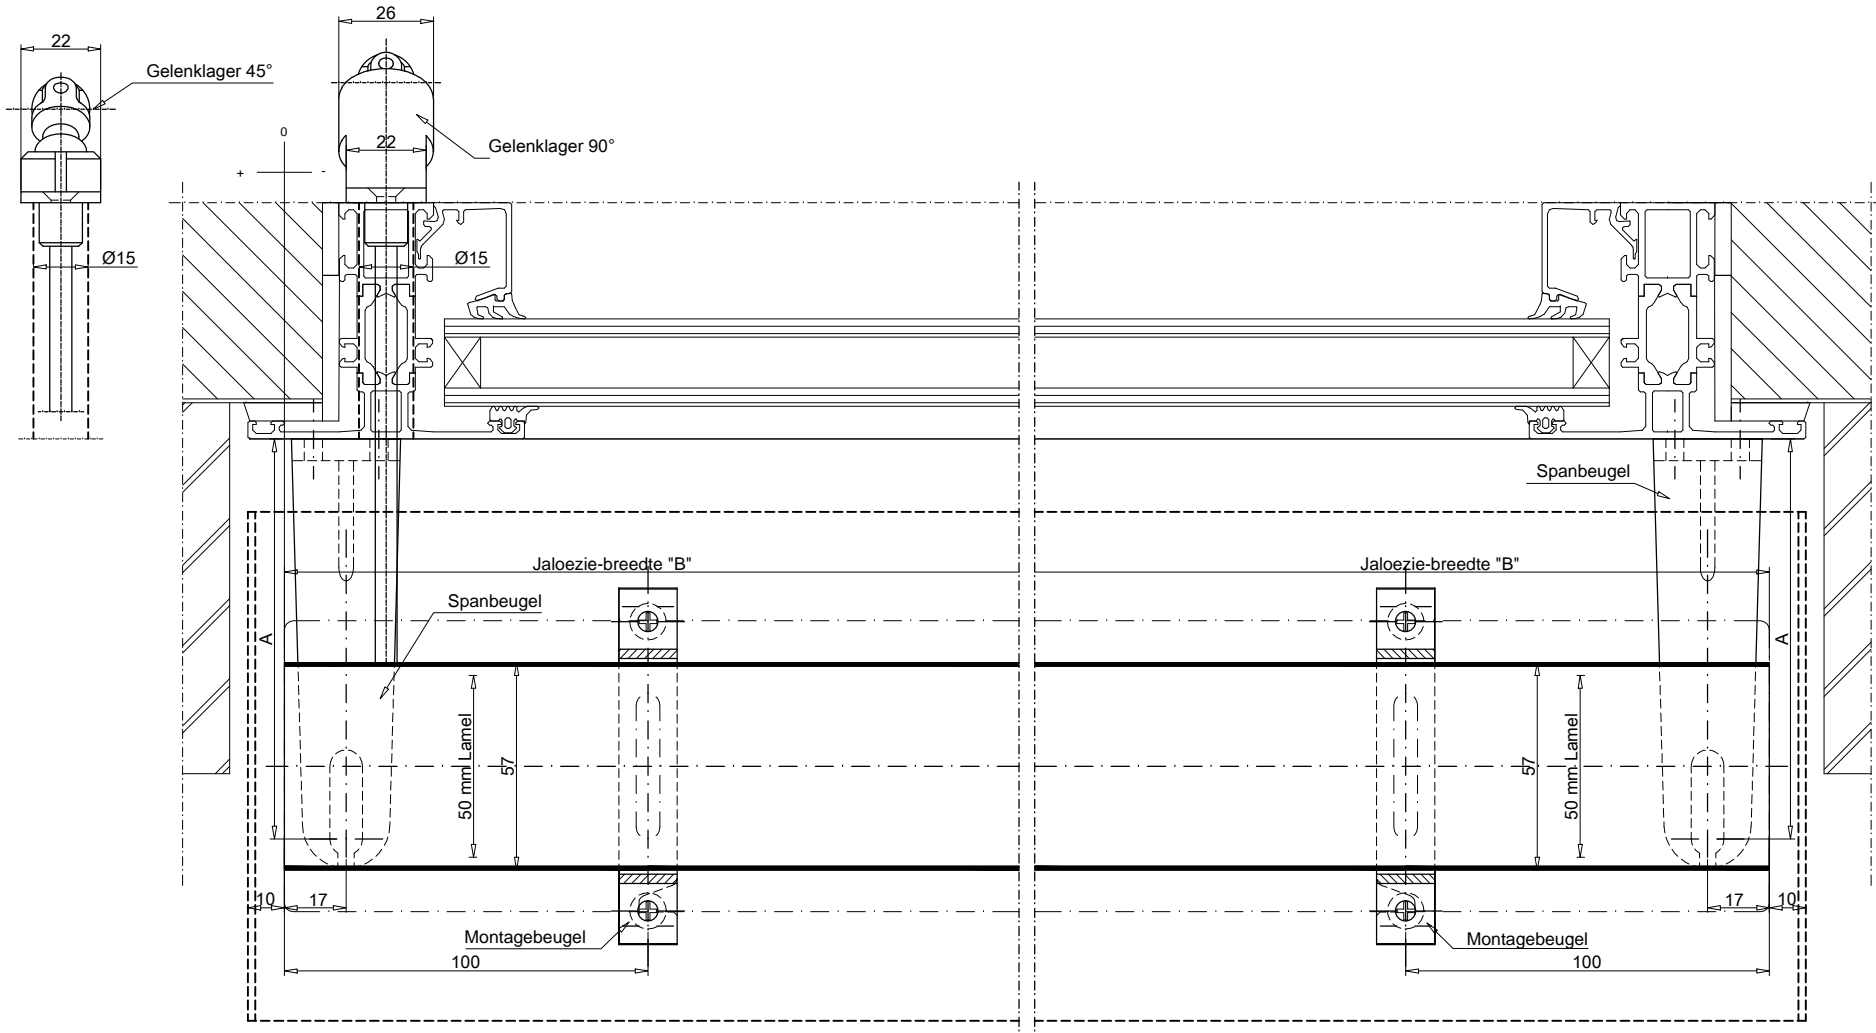

Schellekens PROFESSIONALS IN ZONWERING Platinawerf 10 | Postbus 83 | 0640 AB Beuningen KvK: Nijmegen 10017058 | T: 024 6778000 | F: 024 6778001 E: info@schellekens.com | W: www.schellekens.com Mailadres tekenkamer: tekenaar@schellekens.com	Status :	Project : Buitenjaloëzie Type EL80AF	Datum : 15-12-2010	Revisie :
	Paraaf voor akkoord:	Product : Lamel 80 vlak met perlongeleiding mono bediend Montage in een U-koof	Schaal : 1:2	A B C D E F G
Alle rechten zijn uitdrukkelijk voorbehouden aan Schellekens & Schellekens BV. Vermenigvuldiging of mededeling aan derden, in welke vorm dan ook, is zonder schriftelijke toestemming van Schellekens & Schellekens BV niet geoorloofd.	Werknummer :	Artikel nummer :	Maat : mm	Tekening nr. : 004
	Getekend : G. Holtmeulen	Formaat : A4