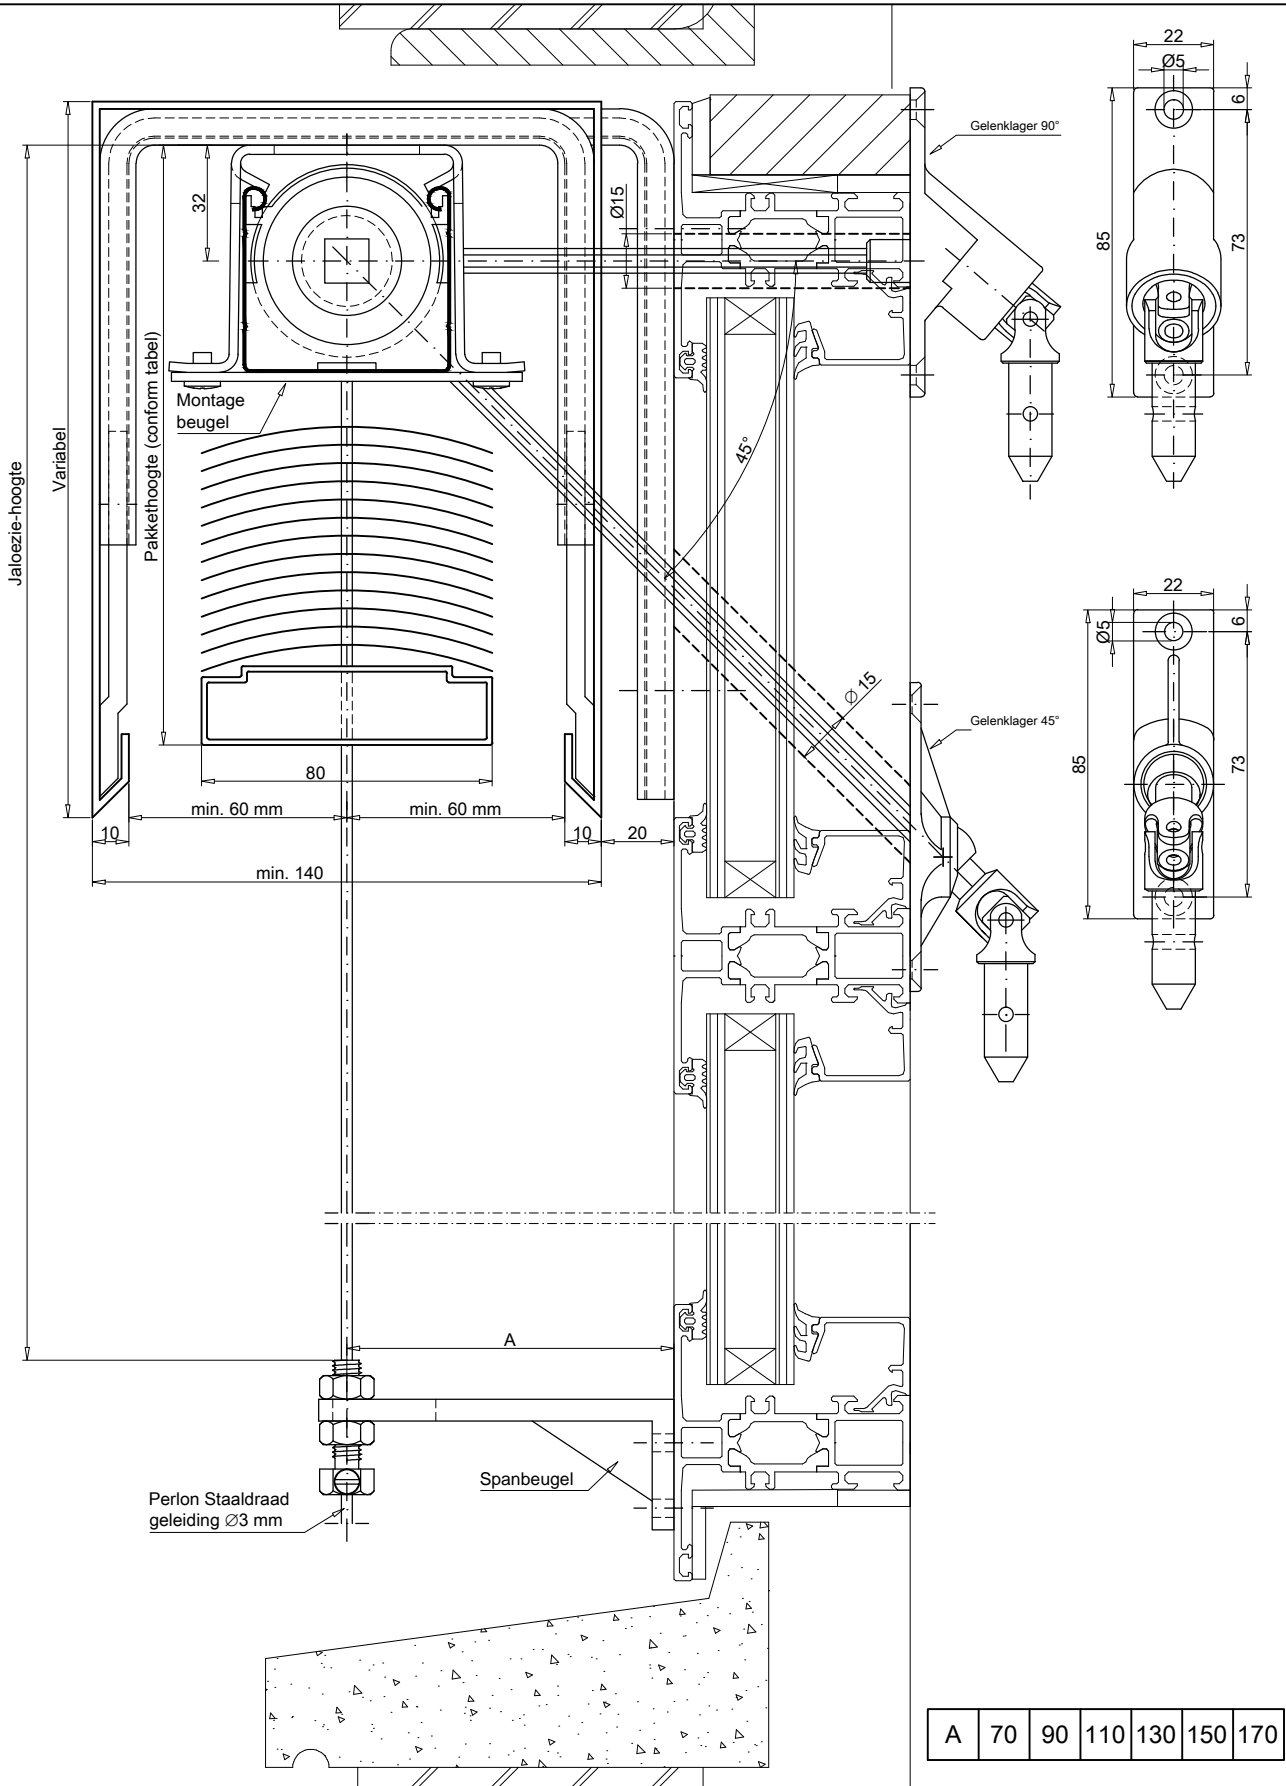

A	70	90	110	130	150	170

Schellekens
PROFESSIONALS IN ZONWERING
Platinaerf 10 | Postbus 83 | 6640 AB Beuningen
KvK: Nijmegen 10017058 | T: 024 6778000 | F: 024 6778001
E: info@schellekens.com | W: www.schellekens.com
Mailadres tekenkamer: tekensaar@schellekens.com

Status :
Paraaf voor akkoord:

Project :
Buitenjaloezie Type K80AF
Product :
Lamel 80 vlak met perlongeleiding mono bediend Montage in een U-koof
Werknummer :   Artikel nummer :   Getekend :
G. Holtmeulen

Datum :
15-12-2010
Schaal :
1:2
Maat :
mm
Formaat :
A4
Revisie :

A
B
C
D
E
F
G

Tekening nr. :
003