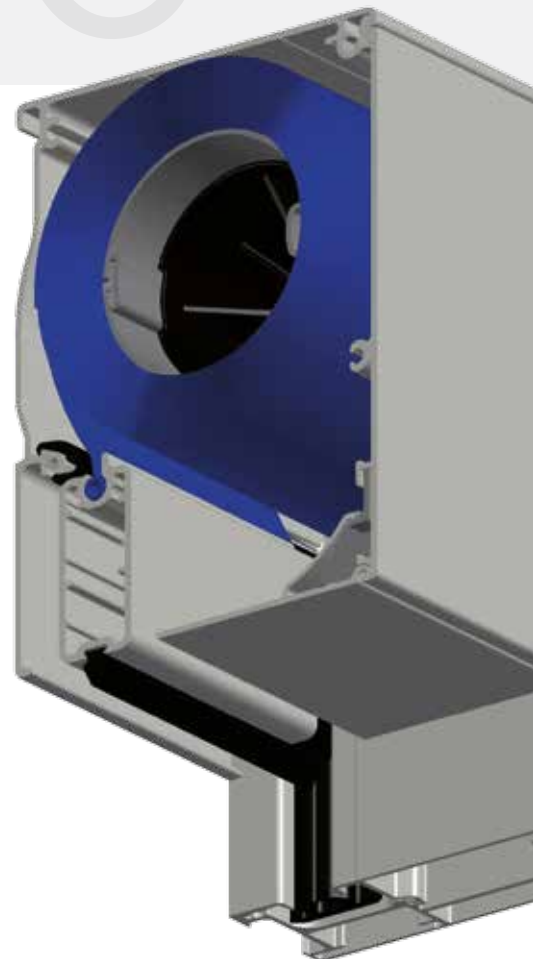

Achtergrond van productrange

Proscreen (verticale screen)

Proscreen Zip (verticale ritsscreen)

Ultimate Screen Zip (2 maten)
kastmaten 100x100 en 125x125

Ultimate Screen Zip 110/150
kastmaat 110x150

**NIEUW
PRODUCT**

**Ultimate Screen
Zip 110/150**
t.o.v. Proscreen Zip

- ✓ Recess geleiding (spouwafdichtend)
- ✓ Demontabel
- ✓ Onderlat verdwijnt in de kast

Ultimate Screen Zip 110/150

De Ultimate Screen Zip 110/150 is een uitbreiding van de Ultimate Screen Zip familie en de ultieme windvaste buitenzonwering die een oplossing biedt voor zowel architect, raamfabrikant als eindgebruiker. Een geavanceerd ritssysteem dat volledig weg te werken is achter het metselwerk. De recess geleiding zorgt voor een hoogwaardige afdichting van de spouwopeningen en kan in vrijwel alle denkbare kleuren worden afgewerkt.

Door de spouwafdichtende recessgeleiding en de opgetrokken onderlat te laten verdwijnen in de kast hebben we hem optisch mooi gemaakt. Doordat de revisieklep en de zijgeleiding eenvoudig te openen zijn kan het doek vervangen worden zonder dat demontage van het scherm nodig is. Het onderhoud kan hiermee makkelijker uitgevoerd worden.

Naast de Ultimate Screen Zip 110/150 is de Ultimate Screen Zip verkrijgbaar in de maten 100x100 en 125x125. De Ultimate Screen Zip 110/150 is dé ultieme windbestendige oplossing voor uw project!