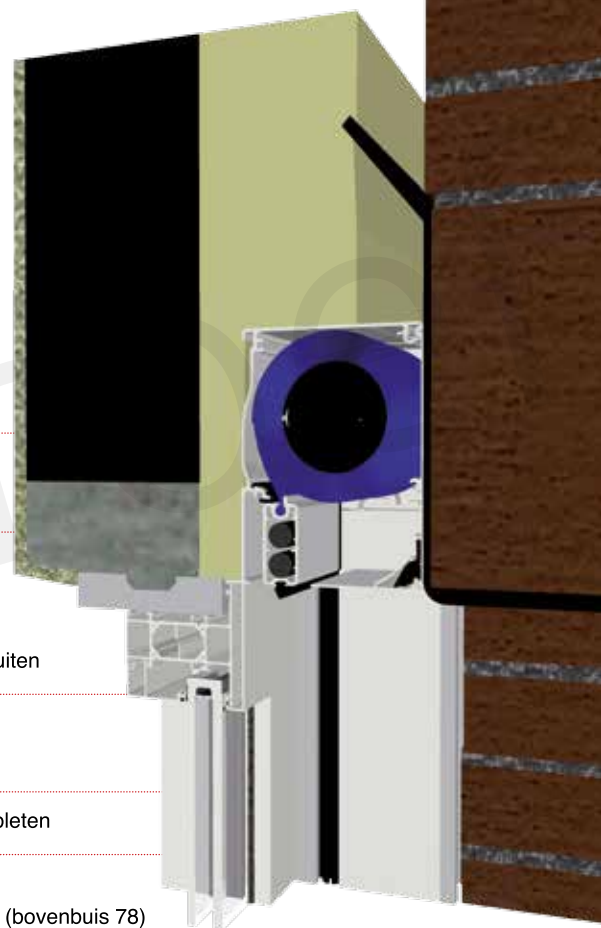

Achtergrond Ultimate Screen Zip 110/150

Windvast, verticaal oprolbaar screen met glasvezeldoek voorzien van een ritsdeel over de volledige hoogte van het doek. De windbelasting wordt over de volledige doekomtrek verdeeld en er kunnen geen doekspleten langs de zijkanten voorkomen. Hierdoor garanderen wij een hoge windbelasting. De zonwering vormt hierdoor een strak en sluitend geheel.

Technische informatie Ultimate Screen Zip 110/150

Kast	afmeting 110x150 mm 3-delig - onderklep is afneembaar (voor service en onderhoud) contra te monteren
Onderlijst	afmeting 22x48 mm Verzwaard met staal rond 16
Geleiding recess (spouw-afdichtend)	afmeting 38x110 mm 2-delig - voorklep is afneembaar (voor service en onderhoud) op de dag (op het kozijn) met clips monteren in de dag met schroeven te monteren dient tevens om spouw af te sluiten
Geleiding	afmeting 37x37 mm 2-delig - voorklep is afneembaar (voor service en onderhoud)
Doek	Voorzien van ritsdeel - optimale sluiting van de zijkanten - geen lichtspleten
Afmeting	minimale breedte = 700 mm maximale breedte = 4100 mm tot een maximale hoogte van 3200 mm (bovenbuis 78) maximale breedte = 3000 mm tot een hoogte van 4200 mm

Waarden van de ritsscreen

- ✓ In vrijwel iedere oppervlakte afwerking verkrijgbaar
- ✓ Duurzaam en robuust materiaal
- ✓ Zijgeleiding middels ritstechnologie
- ✓ Zeer windvast