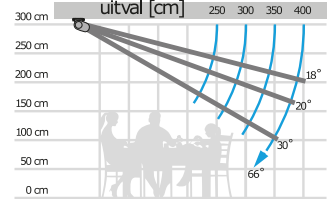

Knikarmscherm

PRO MAX

Het Pro max knikarmscherm kan ook zowel aan de wand als aan het plafond gemonteerd worden. De maximale afmetingen van dit scherm zijn 600 cm breed bij 400 cm uitval of 700 cm breed bij 300 cm uitval. De volledig gesloten cassette is fraai vormgegeven en zorgt daarnaast voor een goede bescherming tegen weersinvloeden van buitenaf.

PRO MAX – algemene kenmerken

Type:
PRO MAX

Max afmetingen:
600 x 400 cm
700 x 300 cm

Bediening: elektrisch

De hellingshoek

Montage op de muur

Montage op het plafond

Wandmontage

Plafondmontage

PRO MAX – algemene kenmerken

uitval cm	200	250	300	350	400
armen →	2	2	2	2	2
min. breedte cm	239	289	339	389	439

Kleuren doek

Het Acryl zonnescermdoek is verkrijgbaar in vele uni-kleuren en streepdessins. Voor een overzicht van alle mogelijke kleuren zie onze website.