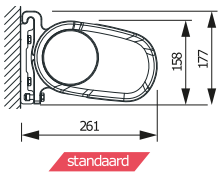

Knikarmscherm

PRO MAX

Het Pro max knikarmscherm kan ook zowel aan de wand als aan het plafond gemonteerd worden. De maximale afmetingen van dit scherm zijn 600 cm breed bij 400 cm uitval of 700 cm breed bij 300 cm uitval. De volledig gesloten cassette is fraai vormgegeven en zorgt daarnaast voor een goede bescherming tegen weersinvloeden van buitenaf.

PRO MAX – algemene kenmerken

Type:
PRO MAX

Max afmetingen:
600 x 400 cm
700 x 300 cm

Bediening: elektrisch

De hellingshoek

Montage op de muur

Montage op het plafond

Wandmontage

Plafondmontage

PRO MAX – algemene kenmerken

uitval cm	200	250	300	350	400
armen →	2	2	2	2	2
min. breedte cm	239	289	339	389	439

Kleuren doek

Het Acryl zonnescermdoek is verkrijgbaar in vele uni-kleuren en streepdessins. Voor een overzicht van alle mogelijke kleuren zie onze website.