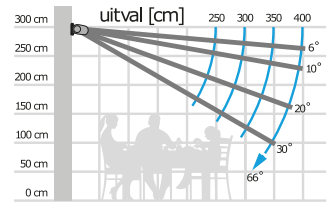

Knikarmscherm

PRO MAX

Het Pro max knikarmscherm kan ook zowel aan de wand als aan het plafond gemonteerd worden. De maximale afmetingen van dit scherm zijn 600 cm breed bij 400 cm uitval of 700 cm breed bij 300 cm uitval. De volledig gesloten cassette is fraai vormgegeven en zorgt daarnaast voor een goede bescherming tegen weersinvloeden van buitenaf.

PRO MAX – algemene kenmerken

Type:
PRO MAX

Max afmetingen:
600 x 400 cm
700 x 300 cm

Bediening: elektrisch

De hellingshoek

Montage op de muur

Montage op het plafond

Wandmontage

Plafondmontage

PRO MAX – algemene kenmerken

uitval cm	200	250	300	350	400
armen →	2	2	2	2	2
min. breedte cm	239	289	339	389	439

Kleuren doek

Het Acryl zonnescermdoek is verkrijgbaar in vele uni-kleuren en streepdessins. Voor een overzicht van alle mogelijke kleuren zie onze website.