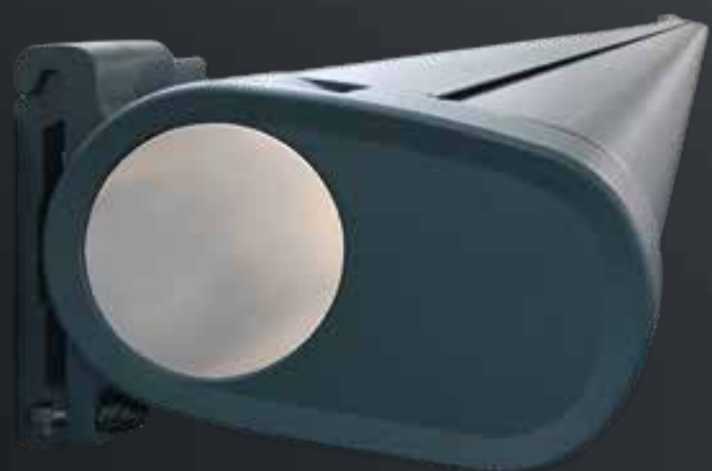

Knikarmscherm

PRO MAX

Het Pro max knikarmscherm kan ook zowel aan de wand als aan het plafond gemonteerd worden. De maximale afmetingen van dit scherm zijn 600 cm breed bij 400 cm uitval of 700 cm breed bij 300 cm uitval. De volledig gesloten cassette is fraai vormgegeven en zorgt daarnaast voor een goede bescherming tegen weersinvloeden van buitenaf.

PRO MAX – algemene kenmerken

Type:
PRO MAX

Max afmetingen:
600 x 400 cm
700 x 300 cm

Bediening: elektrisch

De hellingshoek

Montage op de muur

Montage op het plafond

Wandmontage

Plafondmontage

PRO MAX – algemene kenmerken

uitval cm	200	250	300	350	400
armen →	2	2	2	2	2
min. breedte cm	239	289	339	389	439

Kleuren doek

Het Acryl zonnescermdoek is verkrijgbaar in vele uni-kleuren en streepdessins. Voor een overzicht van alle mogelijke kleuren zie onze website.

Kleuren kast

De kast is verkrijgbaar in diverse (RAL) kleuren en (kleur) anodisaties. Voor een overzicht van alle mogelijke kleuren zie onze website.

Wandmontagesteun

Plafondmontagesteun

Verlengde wandmontagesteun