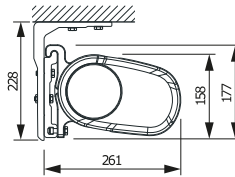

Knikarmscherm

PRO MAX

Het Pro max knikarmscherm kan ook zowel aan de wand als aan het plafond gemonteerd worden. De maximale afmetingen van dit scherm zijn 600 cm breed bij 400 cm uitval of 700 cm breed bij 300 cm uitval. De volledig gesloten cassette is fraai vormgegeven en zorgt daarnaast voor een goede bescherming tegen weersinvloeden van buitenaf.

PRO MAX – algemene kenmerken

Type:
PRO MAX

Max afmetingen:
600 x 400 cm
700 x 300 cm

Bediening: elektrisch

De hellingshoek

Montage op de muur

Montage op het plafond

Wandmontage

Plafondmontage

PRO MAX – algemene kenmerken

uitval cm	200	250	300	350	400
armen →	2	2	2	2	2
min. breedte cm	239	289	339	389	439

Kleuren doek

Het Acryl zonnescermdoek is verkrijgbaar in vele uni-kleuren en streepdessins. Voor een overzicht van alle mogelijke kleuren zie onze website.