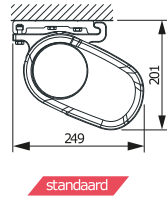

Knikarmscherm

PRO MAX

Het Pro max knikarmscherm kan ook zowel aan de wand als aan het plafond gemonteerd worden. De maximale afmetingen van dit scherm zijn 600 cm breed bij 400 cm uitval of 700 cm breed bij 300 cm uitval. De volledig gesloten cassette is fraai vormgegeven en zorgt daarnaast voor een goede bescherming tegen weersinvloeden van buitenaf.

PRO MAX – algemene kenmerken

Type:
PRO MAX

Max afmetingen:
600 x 400 cm
700 x 300 cm

Bediening: elektrisch

De hellingshoek

Montage op de muur

Montage op het plafond

Wandmontage

Plafondmontage

PRO MAX – algemene kenmerken

uitval cm	200	250	300	350	400
armen →	2	2	2	2	2
min. breedte cm	239	289	339	389	439

Kleuren doek

Het Acryl zonnescermdoek is verkrijgbaar in vele uni-kleuren en streepdessins. Voor een overzicht van alle mogelijke kleuren zie onze website.