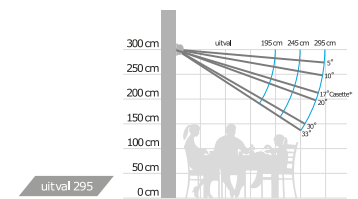

De hellingshoek