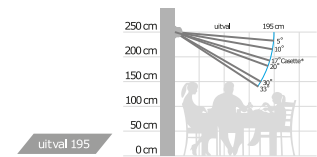

De hellingshoek