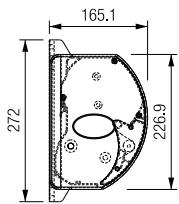

# PROJECT

Het Project knikarmscherm is de ideale oplossing voor wie op zoek is naar betaalbare zonwering van hoogwaardige kwaliteit. Dit knikarmscherm is beschikbaar als cassette of semi-cassette. Het knikarmscherm heeft een maximale breedte van 550 cm en een maximale uitval van 285 cm (of 500 cm x 295 cm, afhankelijk van de gekozen uitvoering). Het scherm wordt aan de wand gemonteerd.

## Project – algemene kenmerken

Type:  
Project  
- semi - cassette  
- cassette

Max afmetingen:  
550 x 285 cm  
500 x 295 cm

Bediening:  
manueel of elektrisch (slingerstang of motor)

## Project - algemene kenmerken

uitval cm	195	245	295
armen →	2	2	2
minimale breedte cm	<b>260</b>	<b>310</b>	<b>360</b>