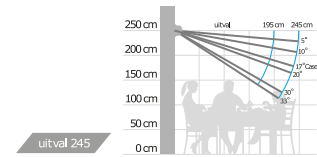

De hellingshoek