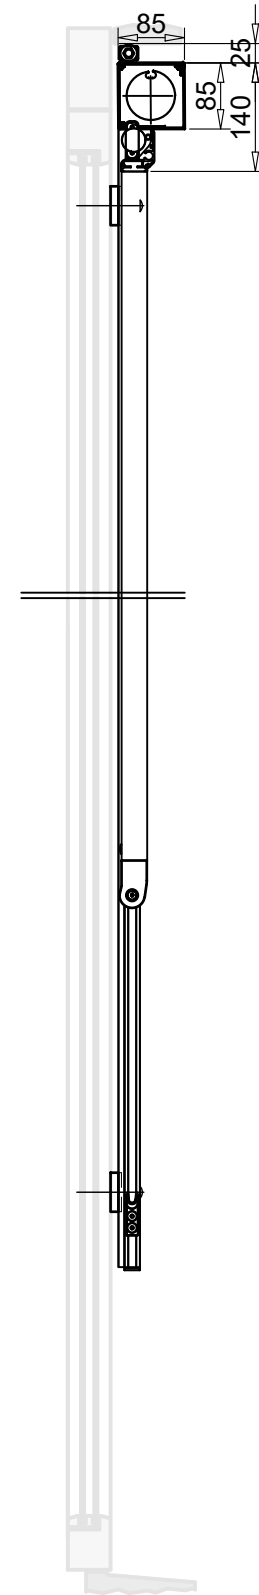

Y arm kan ook gelijk met ok kozijn(excl. standaard).

Schellekens <small>PROFESSIONALS IN ZONWERING</small> Platinawerf 10 Postbus 83 6640 AB Beuningen KvK: Nijmegen 10017058 T: 024 6778000 F: 024 6778001 E: info@schellekens.com W: www.schellekens.com Mailadres tekenkamer: tekenaar@schellekens.com	Status : DEFINITIEF	Project : BEUNINGEN	Datum : 08-03-2024	Revisie : A B C D E F G	
	Product : VA85REL-O-O-S-S-500	Schaal : 1:10	Maat : mm	Formaat : A3	Tekening nr. : 85_VA_550_O
	Paraaf voor akkoord :	Werknummer :	Artikel nummer :	Getekend : J. DE JONG	
	<small>Alle rechten zijn uitdrukkelijk voorbehouden aan Schellekens & Schellekens BV. Vermenigvuldiging of mededeling aan derden, in welke vorm dan ook, is zonder schriftelijke toestemming van Schellekens & Schellekens BV niet geoorloofd.</small>				