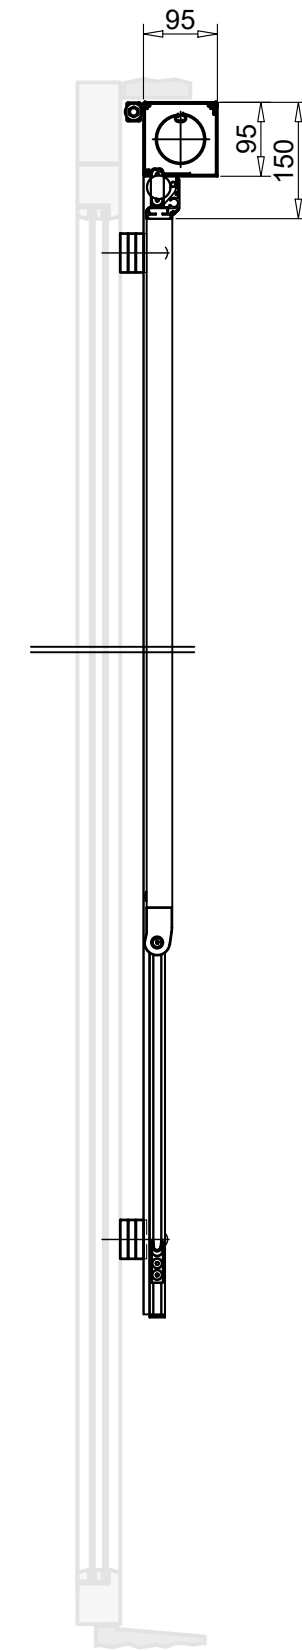

Y arm kan ook gelijk met ok kozijn(excl. standaard).

Schellekens <small>PROFESSIONALS IN ZONWERING</small> Platinawerf 10 Postbus 83 6640 AB Beuningen KvK: Nijmegen 10017058 T: 024 6778000 F: 024 6778001 E: info@schellekens.com W: www.schellekens.com Mailadres tekenkamer: tekenaar@schellekens.com	Status : DEFINITIEF	Project : BEUNINGEN	Datum : 08-03-2024	Revisie : A B C D E F G
	Product : VA95REL-A-O-S-S-500	Schaal : 1:10	Maat : mm	Formaat : A3
<small>Alle rechten zijn uitdrukkelijk voorbehouden aan Schellekens & Schellekens BV. Vermenging/vulging of mededeling aan derden, in welke vorm dan ook, is zonder schriftelijke toestemming van Schellekens & Schellekens BV niet geoorloofd.</small>	Paraaf voor akkoord:	Werknummer :	Artikel nummer :	Getekend : J. DE JONG