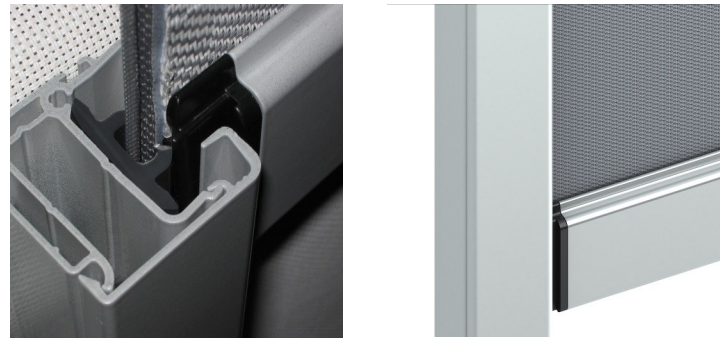

## Schellekens Ultimate Zipscreen

- Schroeven en sluitingen na montage niet zichtbaar
- Toepasbaar tot zeer grote afmetingen

U zoekt een zeer windbestendig zonnescherf, dat geschikt is voor toepassing in grote afmetingen en met de beste productkwaliteit in zijn klasse? Dan is de Schellekens Ultimate Zipscreen de ultieme keuze.

De Schellekens Ultimate Zipscreen is zowel geschikt voor buiten- als voor binnen toepassing (eventueel met verduisteringsdoek).

Een zeer mooi afgewerkt zonnescherf, waarvan de schroeven na montage niet zichtbaar zijn. Uitstekend toepasbaar tot een doekoppervlakte van 11 m<sup>2</sup> bij toepassing van kastmaat 100 mm. Bij toepassing van kastmaat 125 mm zelfs tot 16,5 m<sup>2</sup>. De spouw afdichtende recess geleiding van de Ultimate Zipscreen 135 zorgt voor een hoogwaardige afdichting van de spouwopeningen.

### • Zijgeleidingen

Bij de Schellekens Ultimate Zipscreen bestaat de standaard zijgeleiding uit 2 aluminium delen: de basisgeleider en de klikgeleider. De bevestigingsgaten voor montage zitten in de basisgeleider. Alle bevestigingsschroeven van de geleiders zijn na het sluiten van de kliklijst volledig aan het zicht onttrokken.

# Proscreen Zip

- De Proscreen Zip 95 is verkrijgbaar met recess zijgeleiding
- Toepasbaar in afmetingen tot 3300 breedte of 4000 mm hoogte\*

De Proscreen Zip is een verticaal zakkend, elektrisch bediend zonnescherm. Geschikt voor zowel binnen- als buitentoepassing.